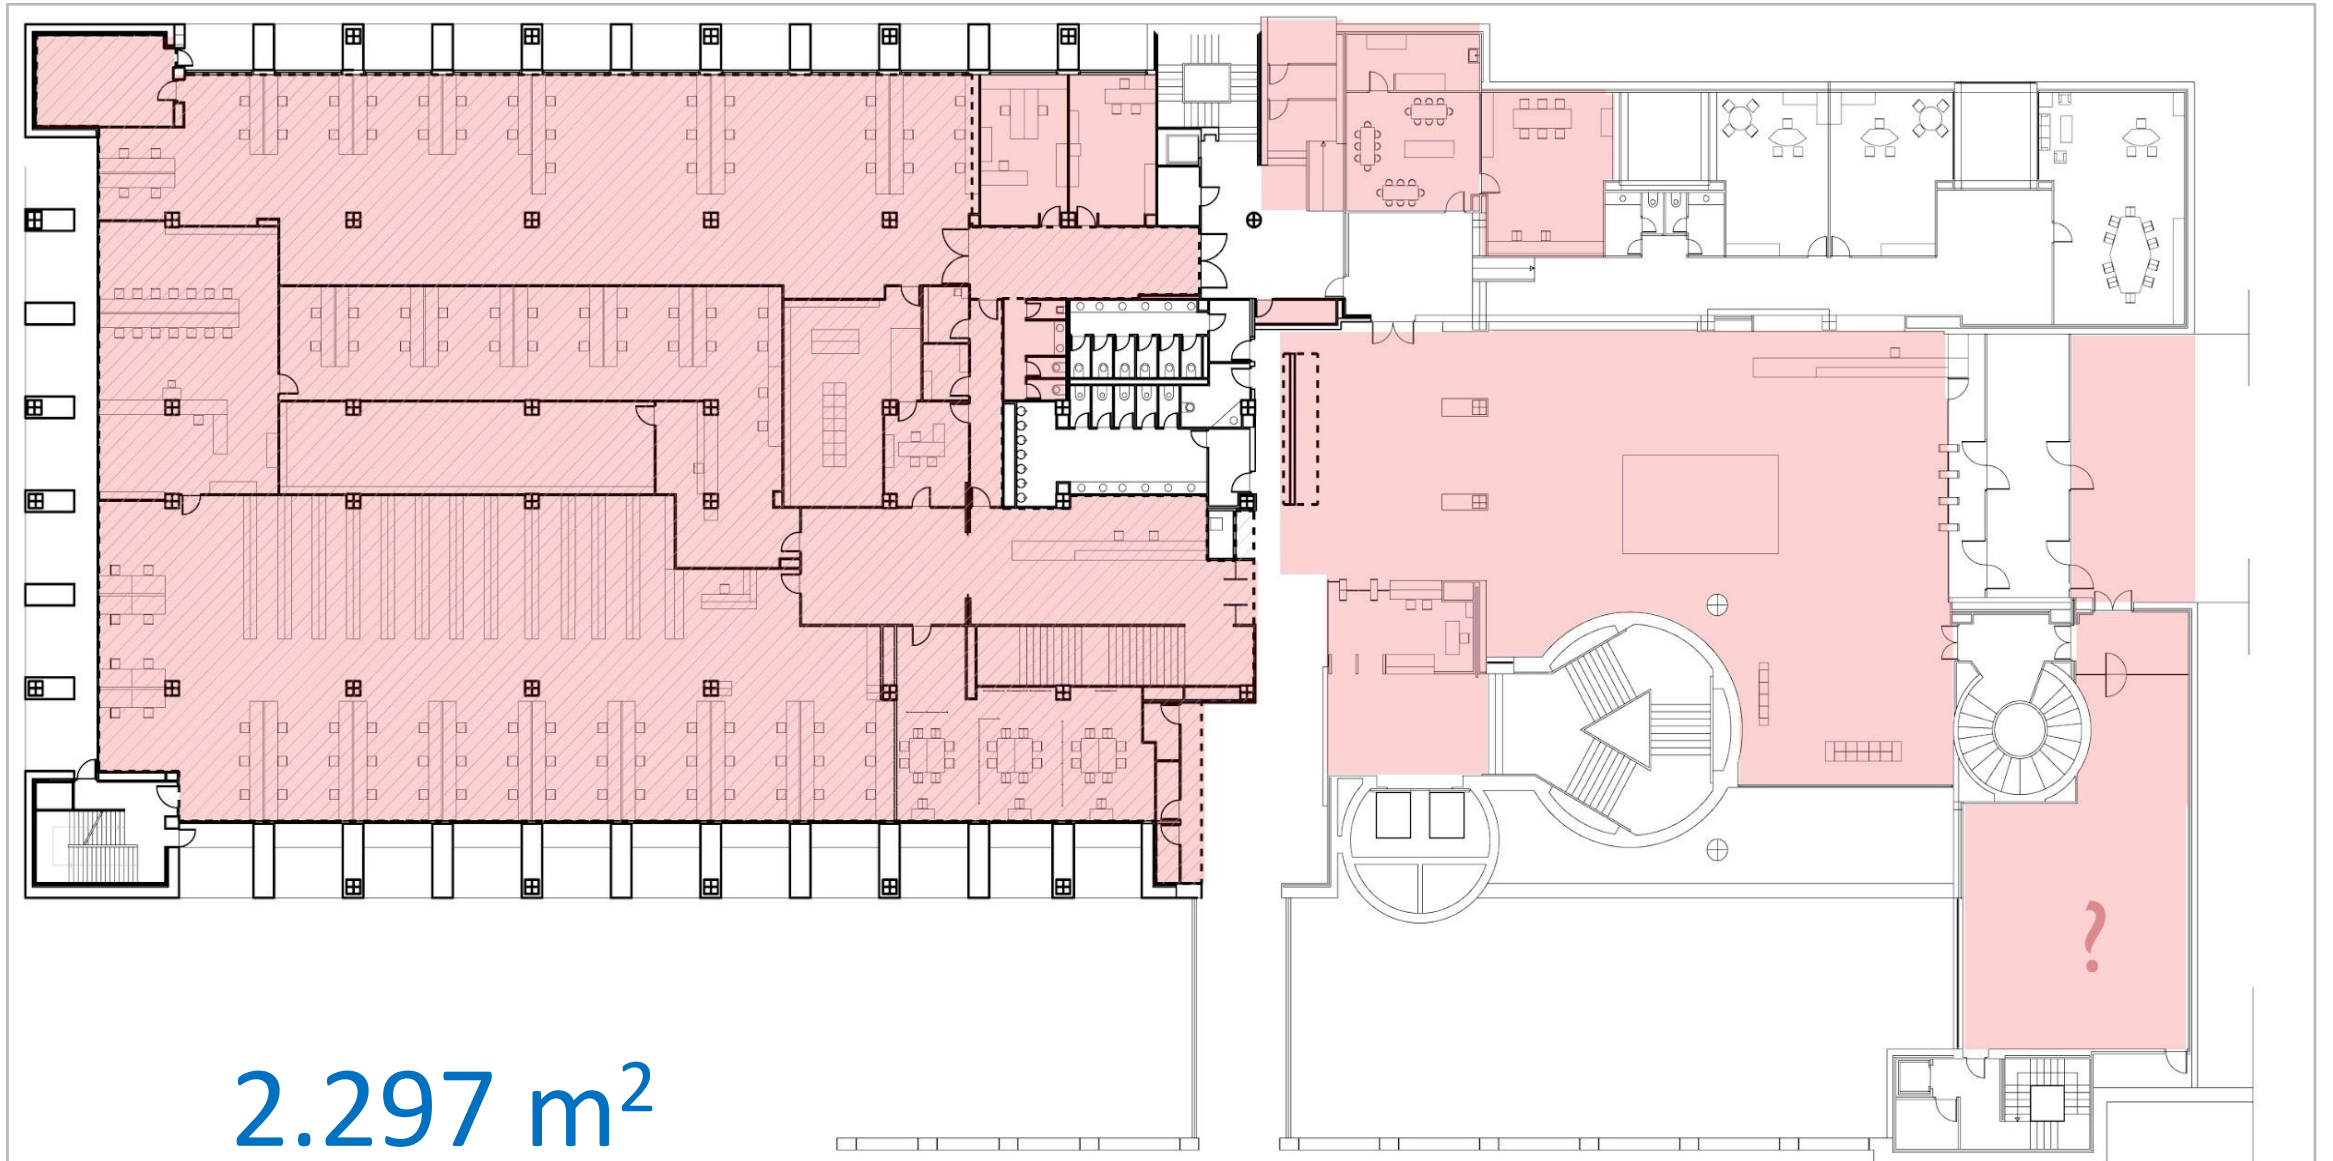

+ Reforma de las oficinas de la Biblioteca

Ámbito de actuación

2.297 m²

PLANTA BAJA

Ámbito de actuación

El resultado

Algunas imágenes