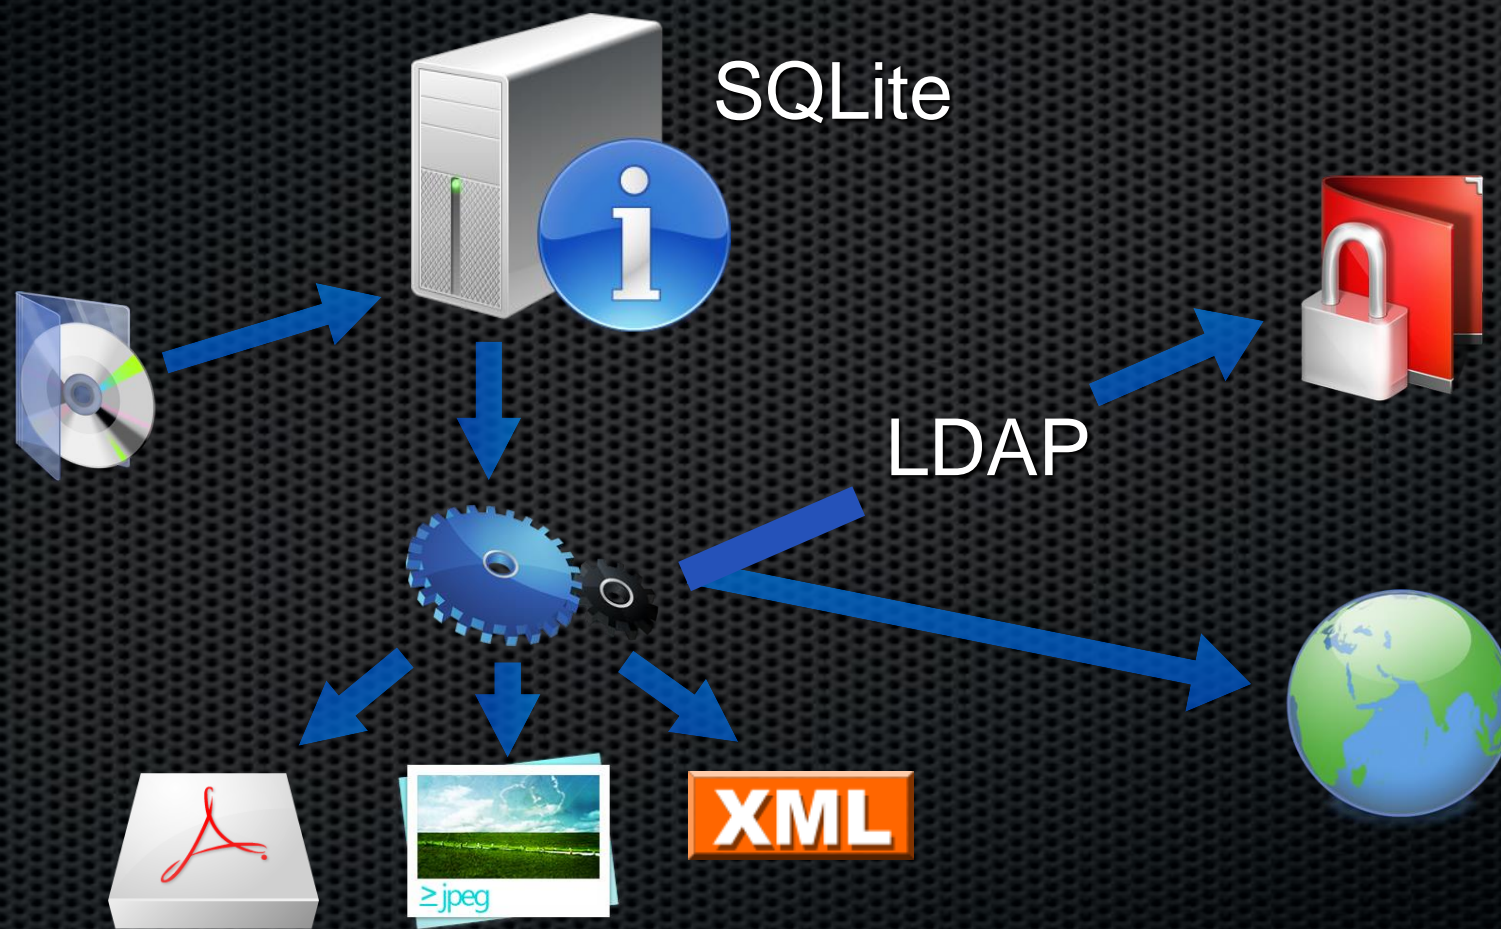

# EVENTOS

VIII WORKSHOP REBIUN PROYECTOS  
DIGITALES. PRESERVACIÓN DIGITAL

2008

JABLE 5 MILLONES DE PÁGINAS DE PRENSA EN  
LÍNEA

crue

Universidades  
Españolas

Red de Bibliotecas  
REBIUN

# La solución se llama **Jable**

- Repositorio que permite poner en acceso abierto todo tipo de publicaciones seriadas.
- Hace posible la búsqueda por fechas, textos, sobre una publicación o simultáneamente en varias.
- Admite el procesado de cualquier volumen de documentación por grande que sea. Actualmente manejamos más de 5 millones de páginas.
- Presenta los resultados de forma facsímil o sólo texto.

# ¿Qué contiene **Jable**?

- Ofrece 150 periódicos y revistas de Tenerife, Gran Canaria, La Palma y Lanzarote, Península y Africa.
- Recoge toda la prensa viva publicada en Canarias desde 1996 hasta la actualidad.
- Por volumen es el segundo repositorio más importante de España y el primero a nivel regional.
- Próximamente superaremos los 220 títulos y los 7 millones de páginas.

# ¿Cómo procesa **Jable**?