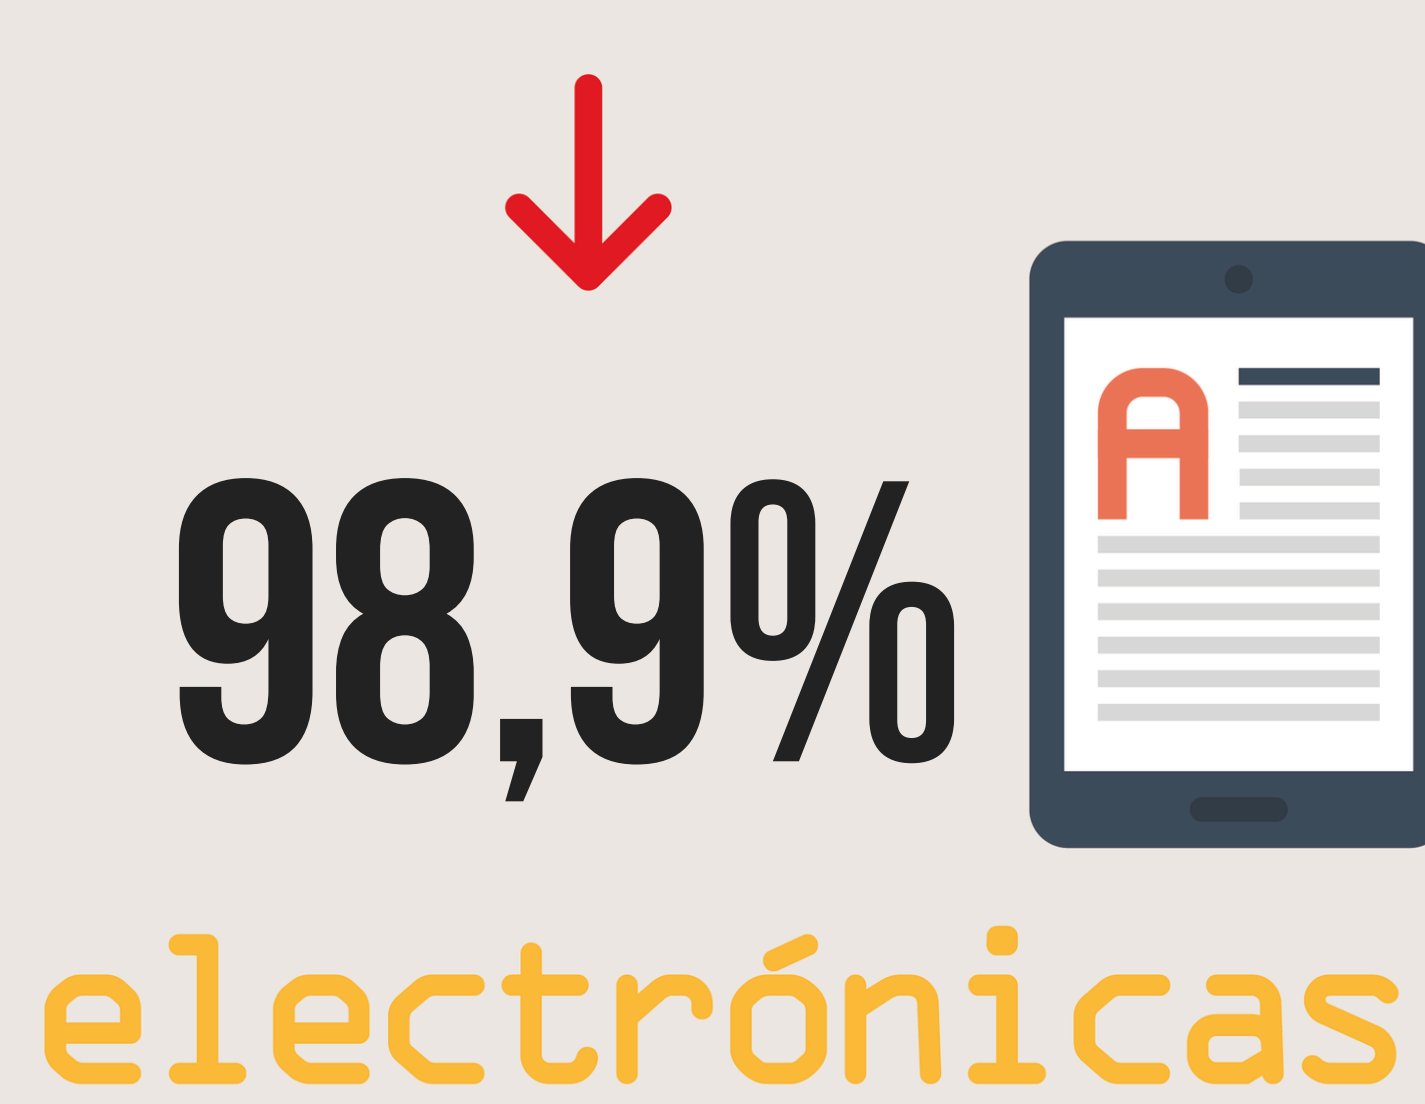

REBIUN EN CIFRAS 2024

PERSONAS USUARIAS DE LAS BIBLIOTECAS

5.891 PERSONAL BIBLIOTECARIO

Repositorios **75**

172.237
Tesis doctorales

ACCESO ABIERTO

+2,5
Millones
Objetos Digitales

PRÉSTAMOS DOMICILIARIOS